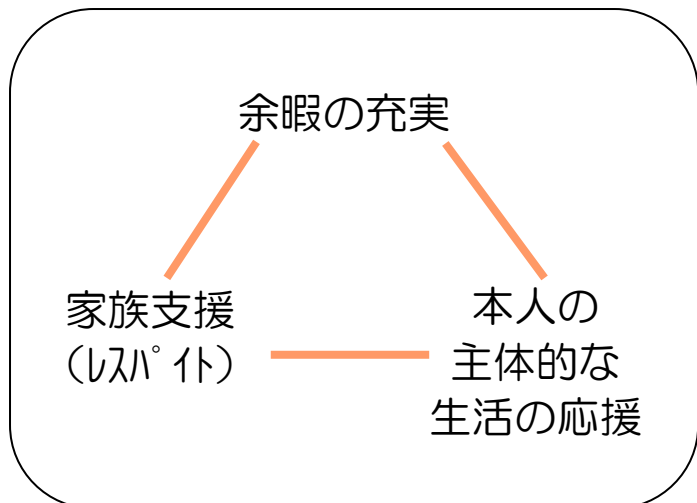

じらふヘルパー大募集!

ガイドヘルパーとは、障がいのある方の余暇支援です。遊びながら育つ『力』を支援していく・・・余暇の充実でメリハリのある生活を目指し、サポートする素敵なお仕事です♪

じらふのモットー

おでかけ先の例

～いろんな場所に出かけ、メンバーさんと“一緒に”楽しみ、自分も成長しませんか～

時給

サービス	時給	備考	交通費
移動支援	990円	土日祝50円アップ	支給
行動援護	1,240円	資格要件あり	支給