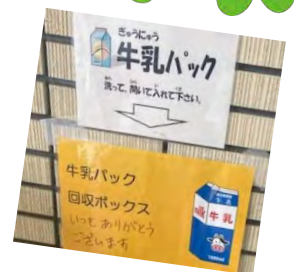

Lifesupport☆ボランティアだより

2022. 3月号

(社福) ライフサポート協会 障がいグループホーム/ボランティアコーディネーター 朝倉

まだまだ寒い日が続く、全国的にコロナ感染も蔓延化。ホントにあちこちでコロナに感染したという話を聞くようになってきました…！そんな中、北京オリンピックや高校・大学受験を目前に頑張っておられた全国の学生さんたち…本当に頭が下がります。。

またオリンピック選手の素晴らしい演技やパフォーマンス、コメントを見聞きして感動していました。

頑張っておられる人の姿は心を動かしてくれるものがありますね…！

コロナ禍でも出来るボランティア！

空き缶 & 牛乳パック大募集！

※ペットボトルは集めていません。ご了承ください※

現在オガリ作業所・総セン通所キリン班で空き缶 & 牛乳パックを大募集しています！

住吉総合福祉センターの入り口に入れて頂くBOX（とっても大きいの）を用意しておりますので、開館している時間（月～土曜日の9時頃～17時頃）でしたら、いつでもかまいません♪